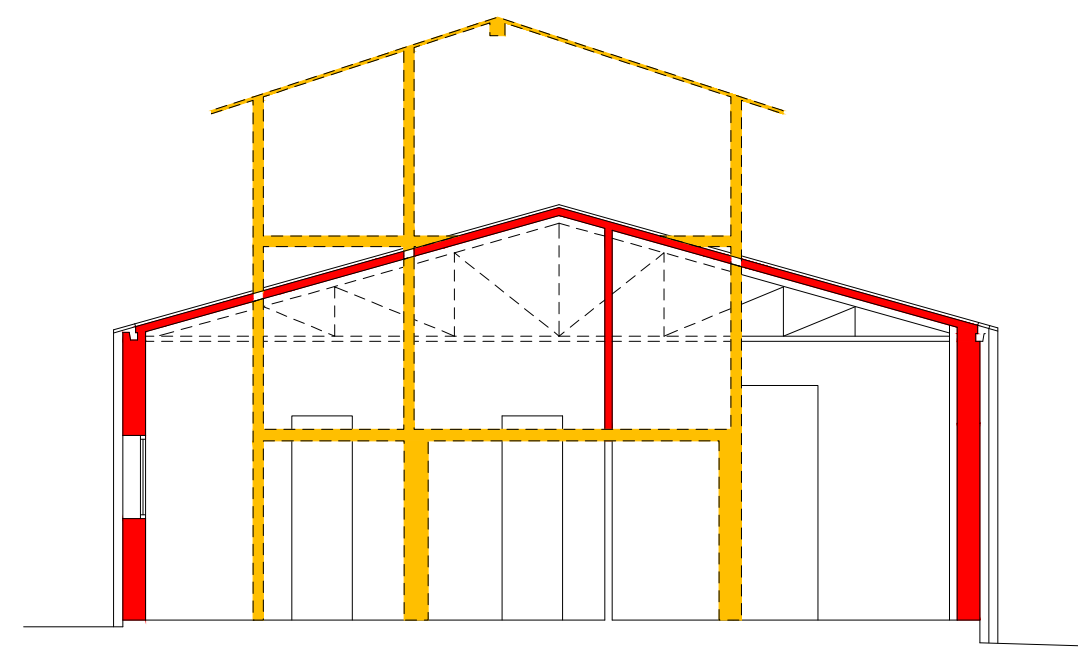

data Gennaio 2024
avente titolo
URANO SRL
OTTOTILE SRL
ubicazione

Via Ghiarola Vecchia n°35
Fiorano Modenese (MO)
Fig. 5 Mapp. 10
titolo dell'opera

INTERVENTO DA REALIZZARE AI SENSI DELL'ART. 53
L.R. 24/2017 PER RISTRUTTURAZIONE EDILIZIA DI
FABBRICATO AD USO SALA MOSTRA PRODOTTI CERAMICI
elaborato

PIANTE - SEZIONI - PROSPETTI
SALA MOSTRA E UFFICI

COMPARAZIONI

tavola 05 rapp. 1:100

- DEMOLIZIONE
- COSTRUZIONE

SEZIONE A-A

SEZIONE B-B

PROSPETTO EST

PROSPETTO OVEST

PROSPETTO NORD

PROSPETTO SUD

PIANTA PIANO TERRA