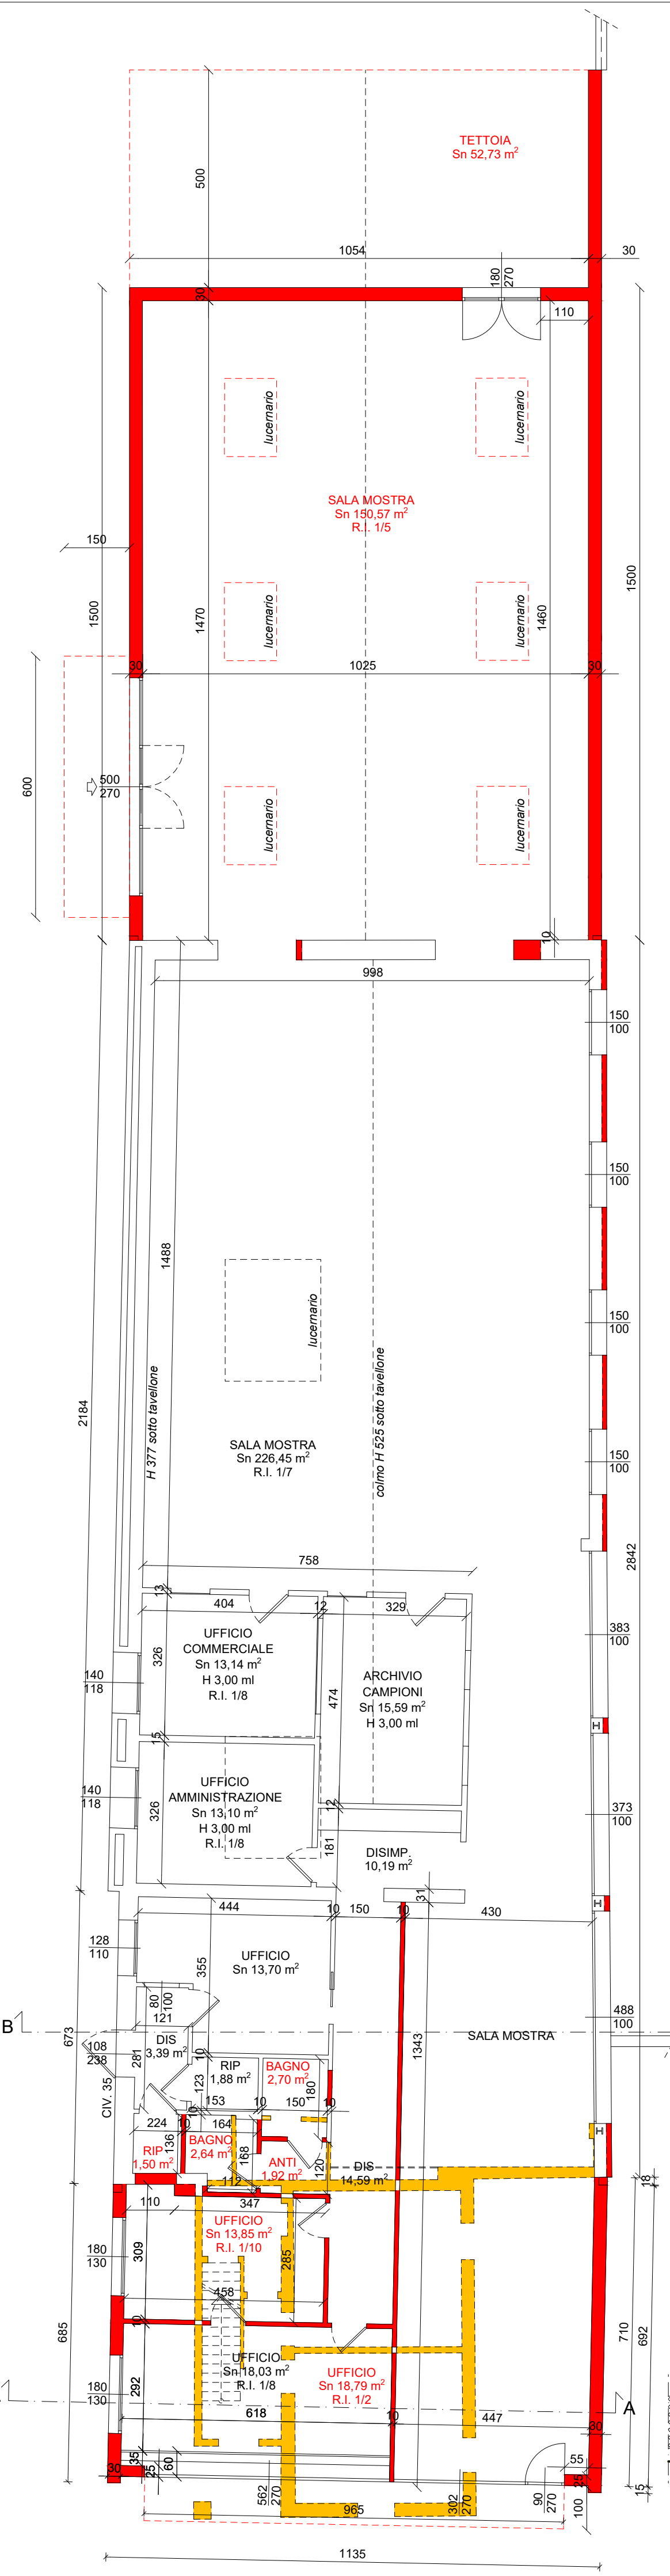

**FABIO CASELLI
DESIGN**

Via Fenuzzi, 46
Tel/Fax 0536/885422
41049 Sassuolo - MO
P.I. 01688420361
Email: studio@fabiocaselli.it

GEOMETRA ORIENTI ALBERTO

VIALE G. MAZZINI N°23
41049 SASSUOLO - MO
mail: alberto.orienti@geopec.it
tel. 0536 883283
cell. 335 7028062

data Gennaio 2024
avente titolo
URANO SRL
OTTOTILE SRL
ubicazione

Via Ghiarola Vecchia n°35
Fiorano Modenese (MO)
Fig. 5 Mapp. 10
titolo dell'opera

INTERVENTO DA REALIZZARE AI SENSI DELL'ART. 53
L.R. 24/2017 PER RISTRUTTURAZIONE EDILIZIA DI
FABBRICATO AD USO SALA MOSTRA PRODOTTI CERAMICI
elaborato

PIANTE - SEZIONI - PROSPETTI
SALA MOSTRA E UFFICI

COMPARAZIONI

tavola 05 rapp. 1:100

- DEMOLIZIONE
- COSTRUZIONE

SEZIONE A-A

SEZIONE B-B

PROSPETTO EST

PROSPETTO OVEST

PROSPETTO NORD

PROSPETTO SUD

PIANTA PIANO TERRA